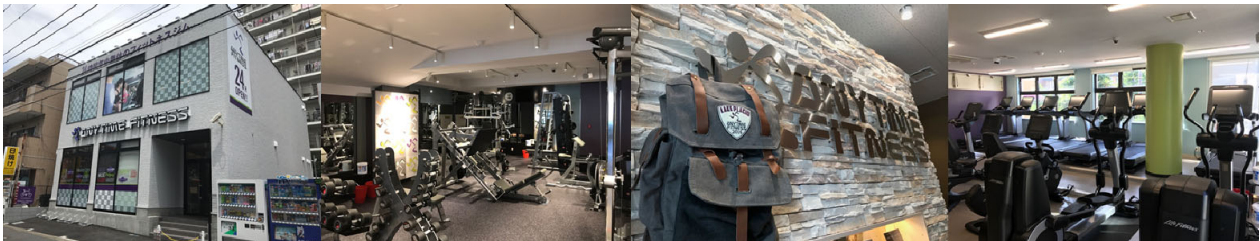

施設概要/営業概要

◆エニタイムフィットネス代々木店

《施設概要》

所在地 東京都渋谷区千駄ヶ谷四丁目 30 番 3 号 B1 階

《営業概要》

営業時間 24 時間・年中無休（ノースタッフアワーあり）

開業日 2021 年春…予定

会費 7,800 円（税別）…予定

詳細は随時HPにアップ致します。<http://www.anytimefitness.co.jp/>
お得な早期入会キャンペーンがございますので、ぜひHPをご覧ください。

■運営店舗

【東京】

駒込店/大島店/下丸子店/竹の塚店/葛西店/荻窪店/用賀店/方南町店/西台店/一之江駅前店/阿佐谷南店

【神奈川】

相模原店/綱島店/東急宮前平ショッピングパーク店/元住吉店/溝の口店

【埼玉県】

草加店/新越谷店/戸田店

以上 19 店舗

※写真はイメージ図です。

【お問合せ先】

株式会社東急レクリエーション ライフ・デザイン事業部
担当：備前、三寶、浅見（TEL 03-3462-8930）