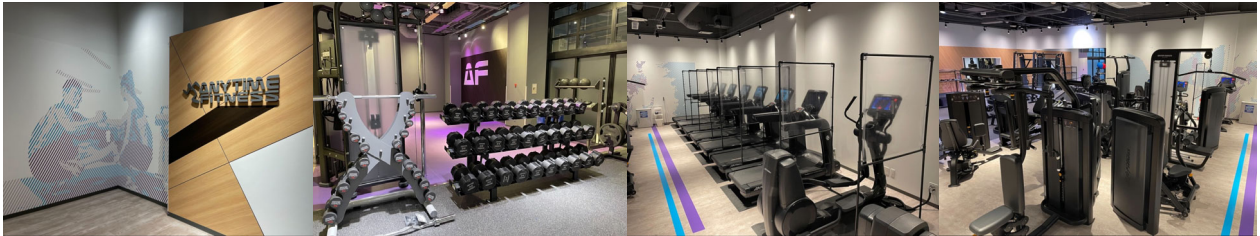

■運営店舗

【東京都】

駒込店/大島店/下丸子店/竹の塚店/葛西店/荻窪店/用賀店/方南町店/西台店/一之江駅前店/
阿佐谷南店/代々木店

【神奈川県】

相模原店/綱島店/東急宮前平ショッピングパーク店/元住吉店/溝の口店

【埼玉県】

草加店/新越谷店/戸田店

以上 20 店舗

※写真はイメージ図です。

【お問合せ先】

株式会社東急レクリエーション ライフ・デザイン事業部
担当：備前、三寶、浅見、今村（TEL 03-3462-8930）